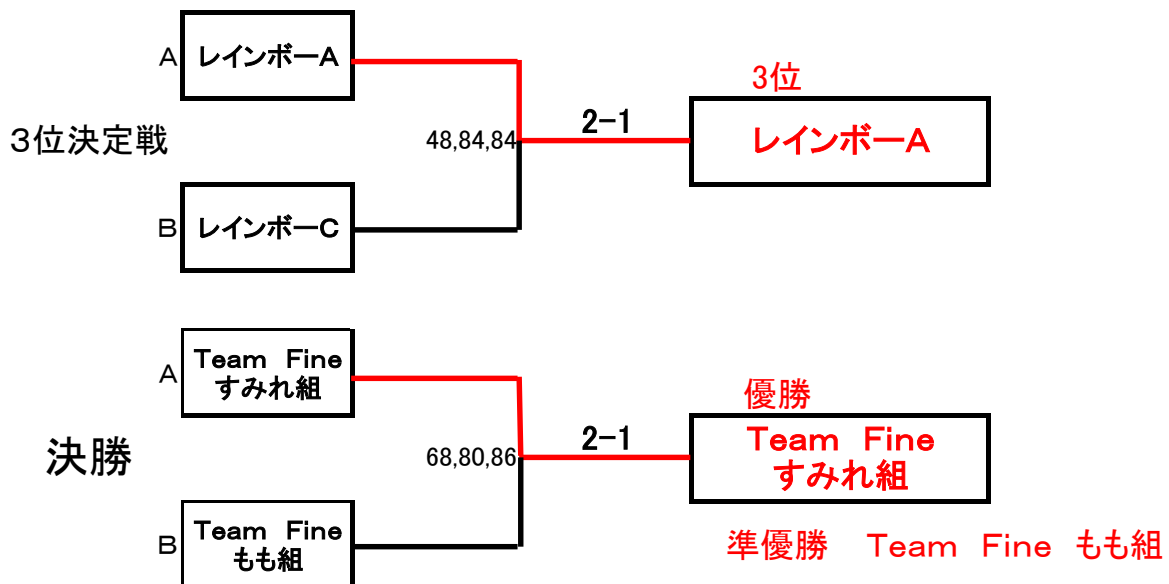

平成19年度 見附市クラブ対抗戦

平成19年9月9日

A		レインボーA	プレイメイト	レインボーB	Team Fine すみれ組	勝率	取得率	順位
1	レインボーA		2-1 36,60,63	3-0 61,60,61	1-2 46,06,62	2-1		2
2	プレイメイト	1-2 63,06,36		2-1 61,60,46	0-3 06,06,06	1-2		3
3	レインボーB	0-3 16,06,16	1-2 16,06,64		0-3 16,16,06	0-3		4
4	Team Fine すみれ組	2-1 64,60,26	3-0 60,60,60	3-0 61,61,60		3-0		1

B		スカイラーク	レインボーC	Team Fine もも組		勝率	取得率	順位
5	スカイラーク		1-2 06,62,06	0-3 26,26,06		0-2		3
6	レインボーC	2-1 60,26,60		0-3 16,06,06		1-1		2
7	Team Fine もも組	3-0 62,62,60	3-0 61,60,60			2-0		1

コンソレ		スカイラーク	プレイメイト	レインボーB		勝率	取得率	順位
B	スカイラーク		1-2 61,26,26	1-2 16,57,61		0-2		3
A	プレイメイト	2-1 16,62,26		3-0 64,62,61		2-0		1
A	レインボーB	0-3 46,26,16	2-1 61,75,16			1-1		2